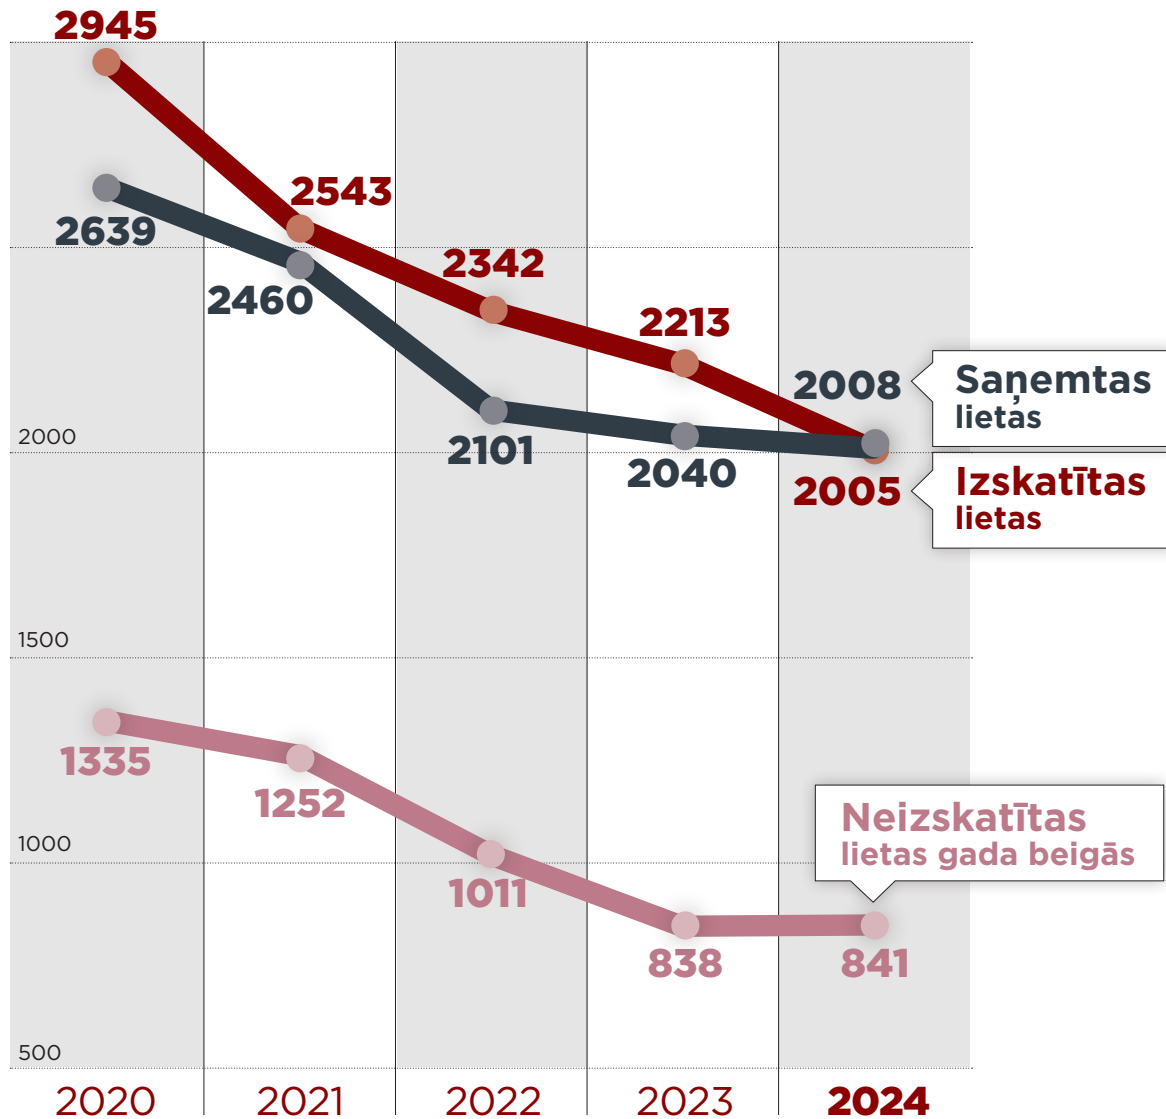

LIETU SKAITA DINAMIKA (KOPĀ SENĀTĀ)

Lietu izskatīšanas koeficients

Lietu izskatīšanas vidējais ilgums (MĒNEŠOS)